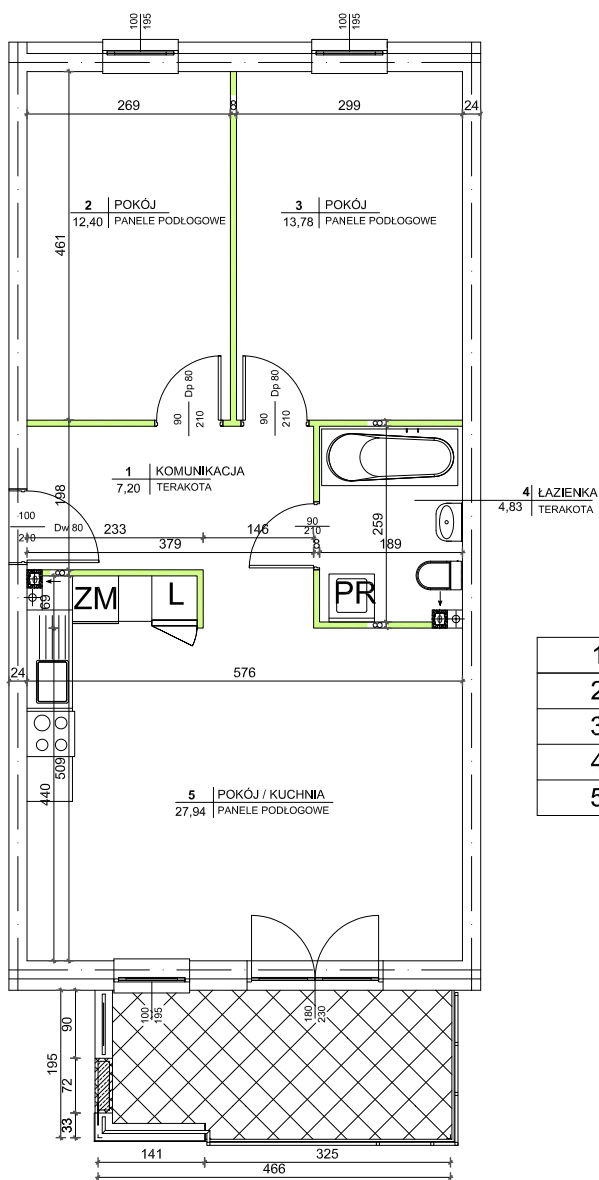

CENTRAL PARK
CIECHANÓW

RZUT LOKALU

1	KOMUNIKACJA	7,20 m ²
2	POKÓJ	12,40 m ²
3	POKÓJ	13,78 m ²
4	ŁAZIENKA	4,83 m ²
5	POKÓJ/KUCHNIA	27,94 m ²
		66,15 m ²

 - ścianki działowe nadające się do demontażu

LOKALIZACJA MIESZKANIA

NR MIESZKANIA: 102

KLATKA: I

KONDYGNACJA: PARTER

karta ma charakter informacyjny, pokazano przykładową aranżację,
ostateczna powierzchnia mieszkania może nieznacznie ulec zmianie po realizacji obiektu